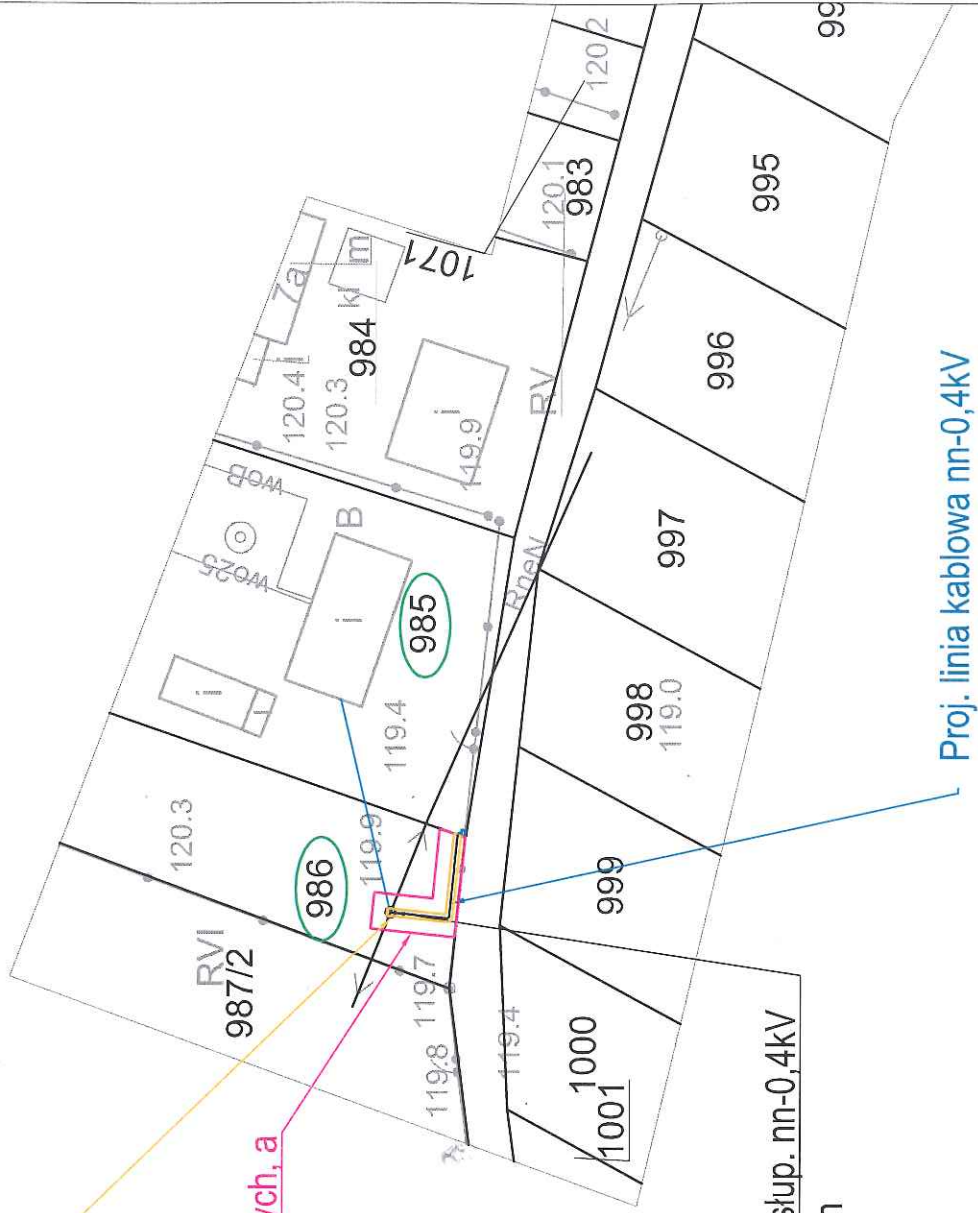

SKALA 1:500 (1cm - 5m),

LOKALIZACJA:  
Jedn. ewid.: 302707\_5 Tuliszaków  
Obręb: 0004 Grzymiszew

Obszar pasa technologicznego tj.  
5,02m<sup>2</sup>

Obszar niezbędny do wykonania robót budowlanych, a także przejścia i przejazdu wraz ze sprzętem tj.  
23,04m<sup>2</sup>

Istn. stan. słup. nn-0,4kV  
- bez zmian

Proj. linia kablowa nn-0,4kV